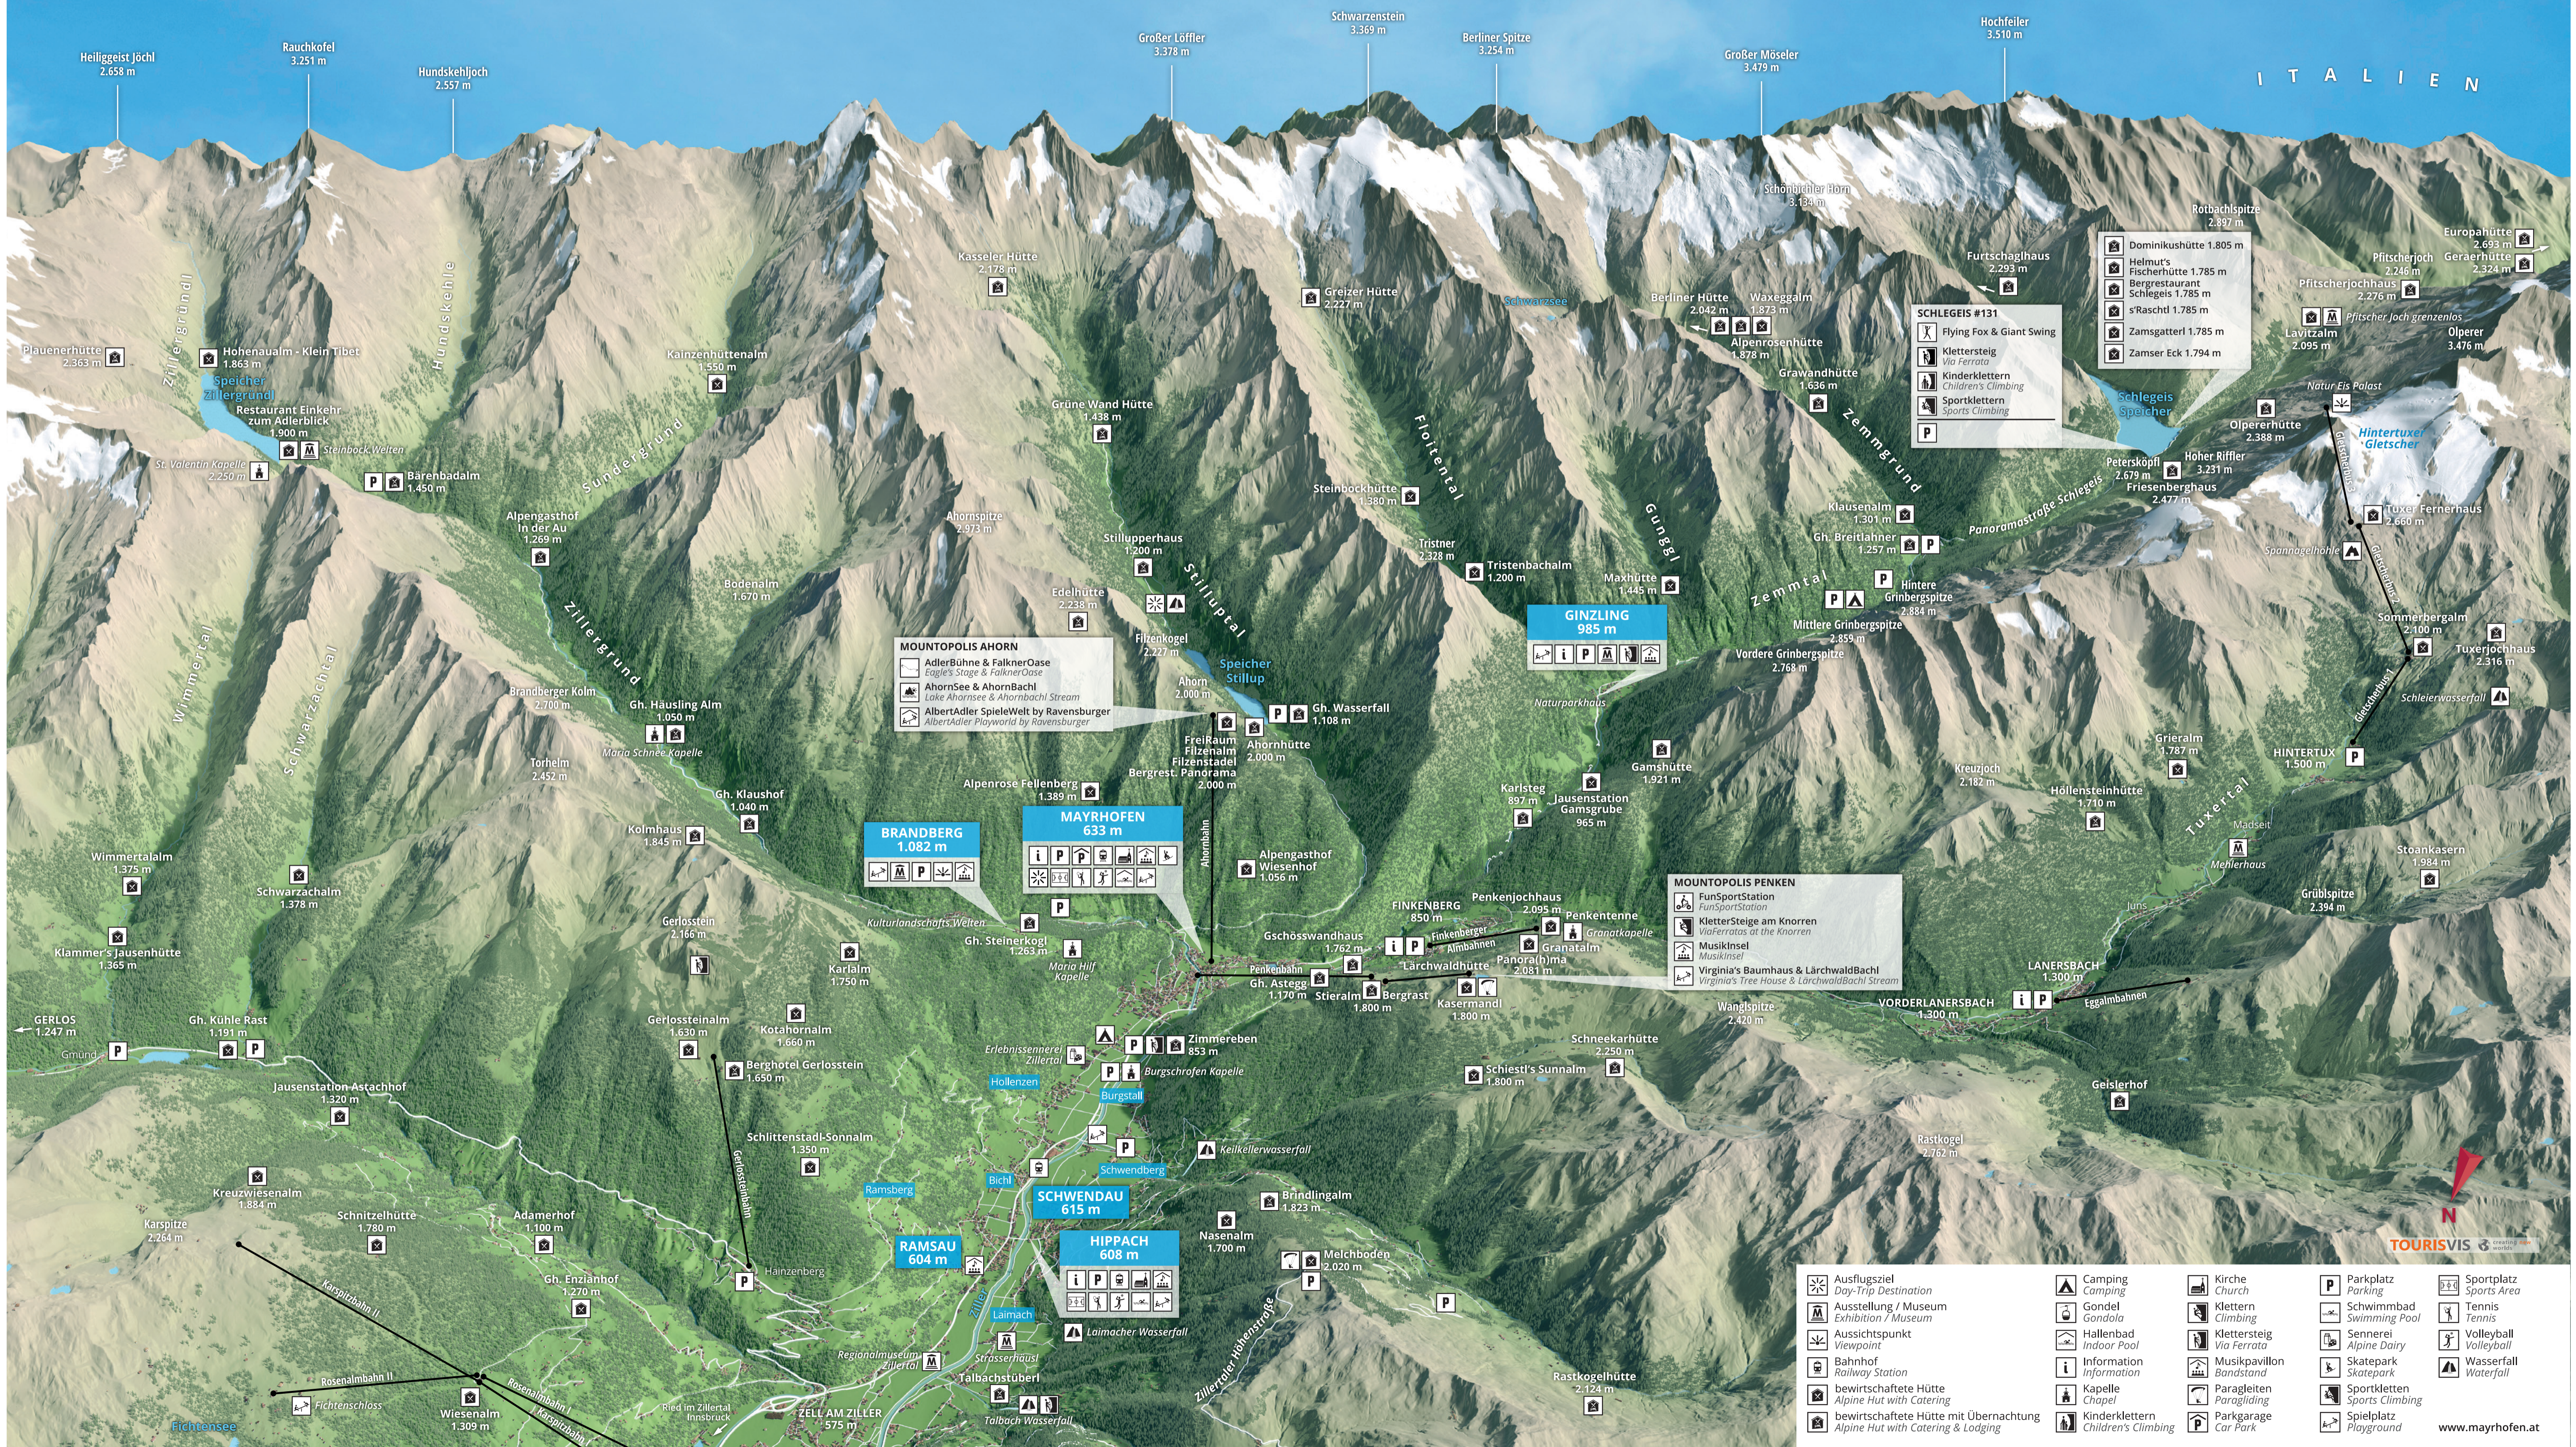

# FERIENREGION MAYRHOFEN-HIPPACH

ITALIEN

Heiliggeist Jöchel 2.658 m

Rauchkofel 3.251 m

Hundskehjoch 2.557 m

Großer Löffler 3.378 m

Schwarzenstein 3.369 m

Berliner Spitze 3.254 m

Großer Möseler 3.479 m

Hochfeiler 3.510 m

- Dominikushütte 1.805 m
- Helmut's Fischerhütte 1.785 m
- Bergrestaurant Schlegeis 1.785 m
- s' Raschl 1.785 m
- Zamser Eck 1.794 m

- SCHLEGEIS #131**
- Flying Fox & Giant Swing
  - Klettersteig Via Ferrata
  - Kinderklettern Children's Climbing
  - Sportklettern Sports Climbing

- MOUNTOPOLIS AHORN**
- AdlerBühne & FalknerOase Eagle's Stage & FalknerOase
  - AhornSee & AhornBachl Lake Ahornsee & Ahornbachl Stream
  - AlbertAdler SpielWelt by Ravensburger AlbertAdler Playworld by Ravensburger

- BRANDBERG 1.082 m**

- MAYRHOFEN 633 m**

- MOUNTOPOLIS PENKEN**
- FunSportStation FunSportStation
  - Klettersteige am Knorren Via Ferratas at the Knorren
  - Musikinsel Musikinsel
  - Virginia's Baumhaus & LärchwaldBachl Virginia's Tree House & LärchwaldBachl Stream