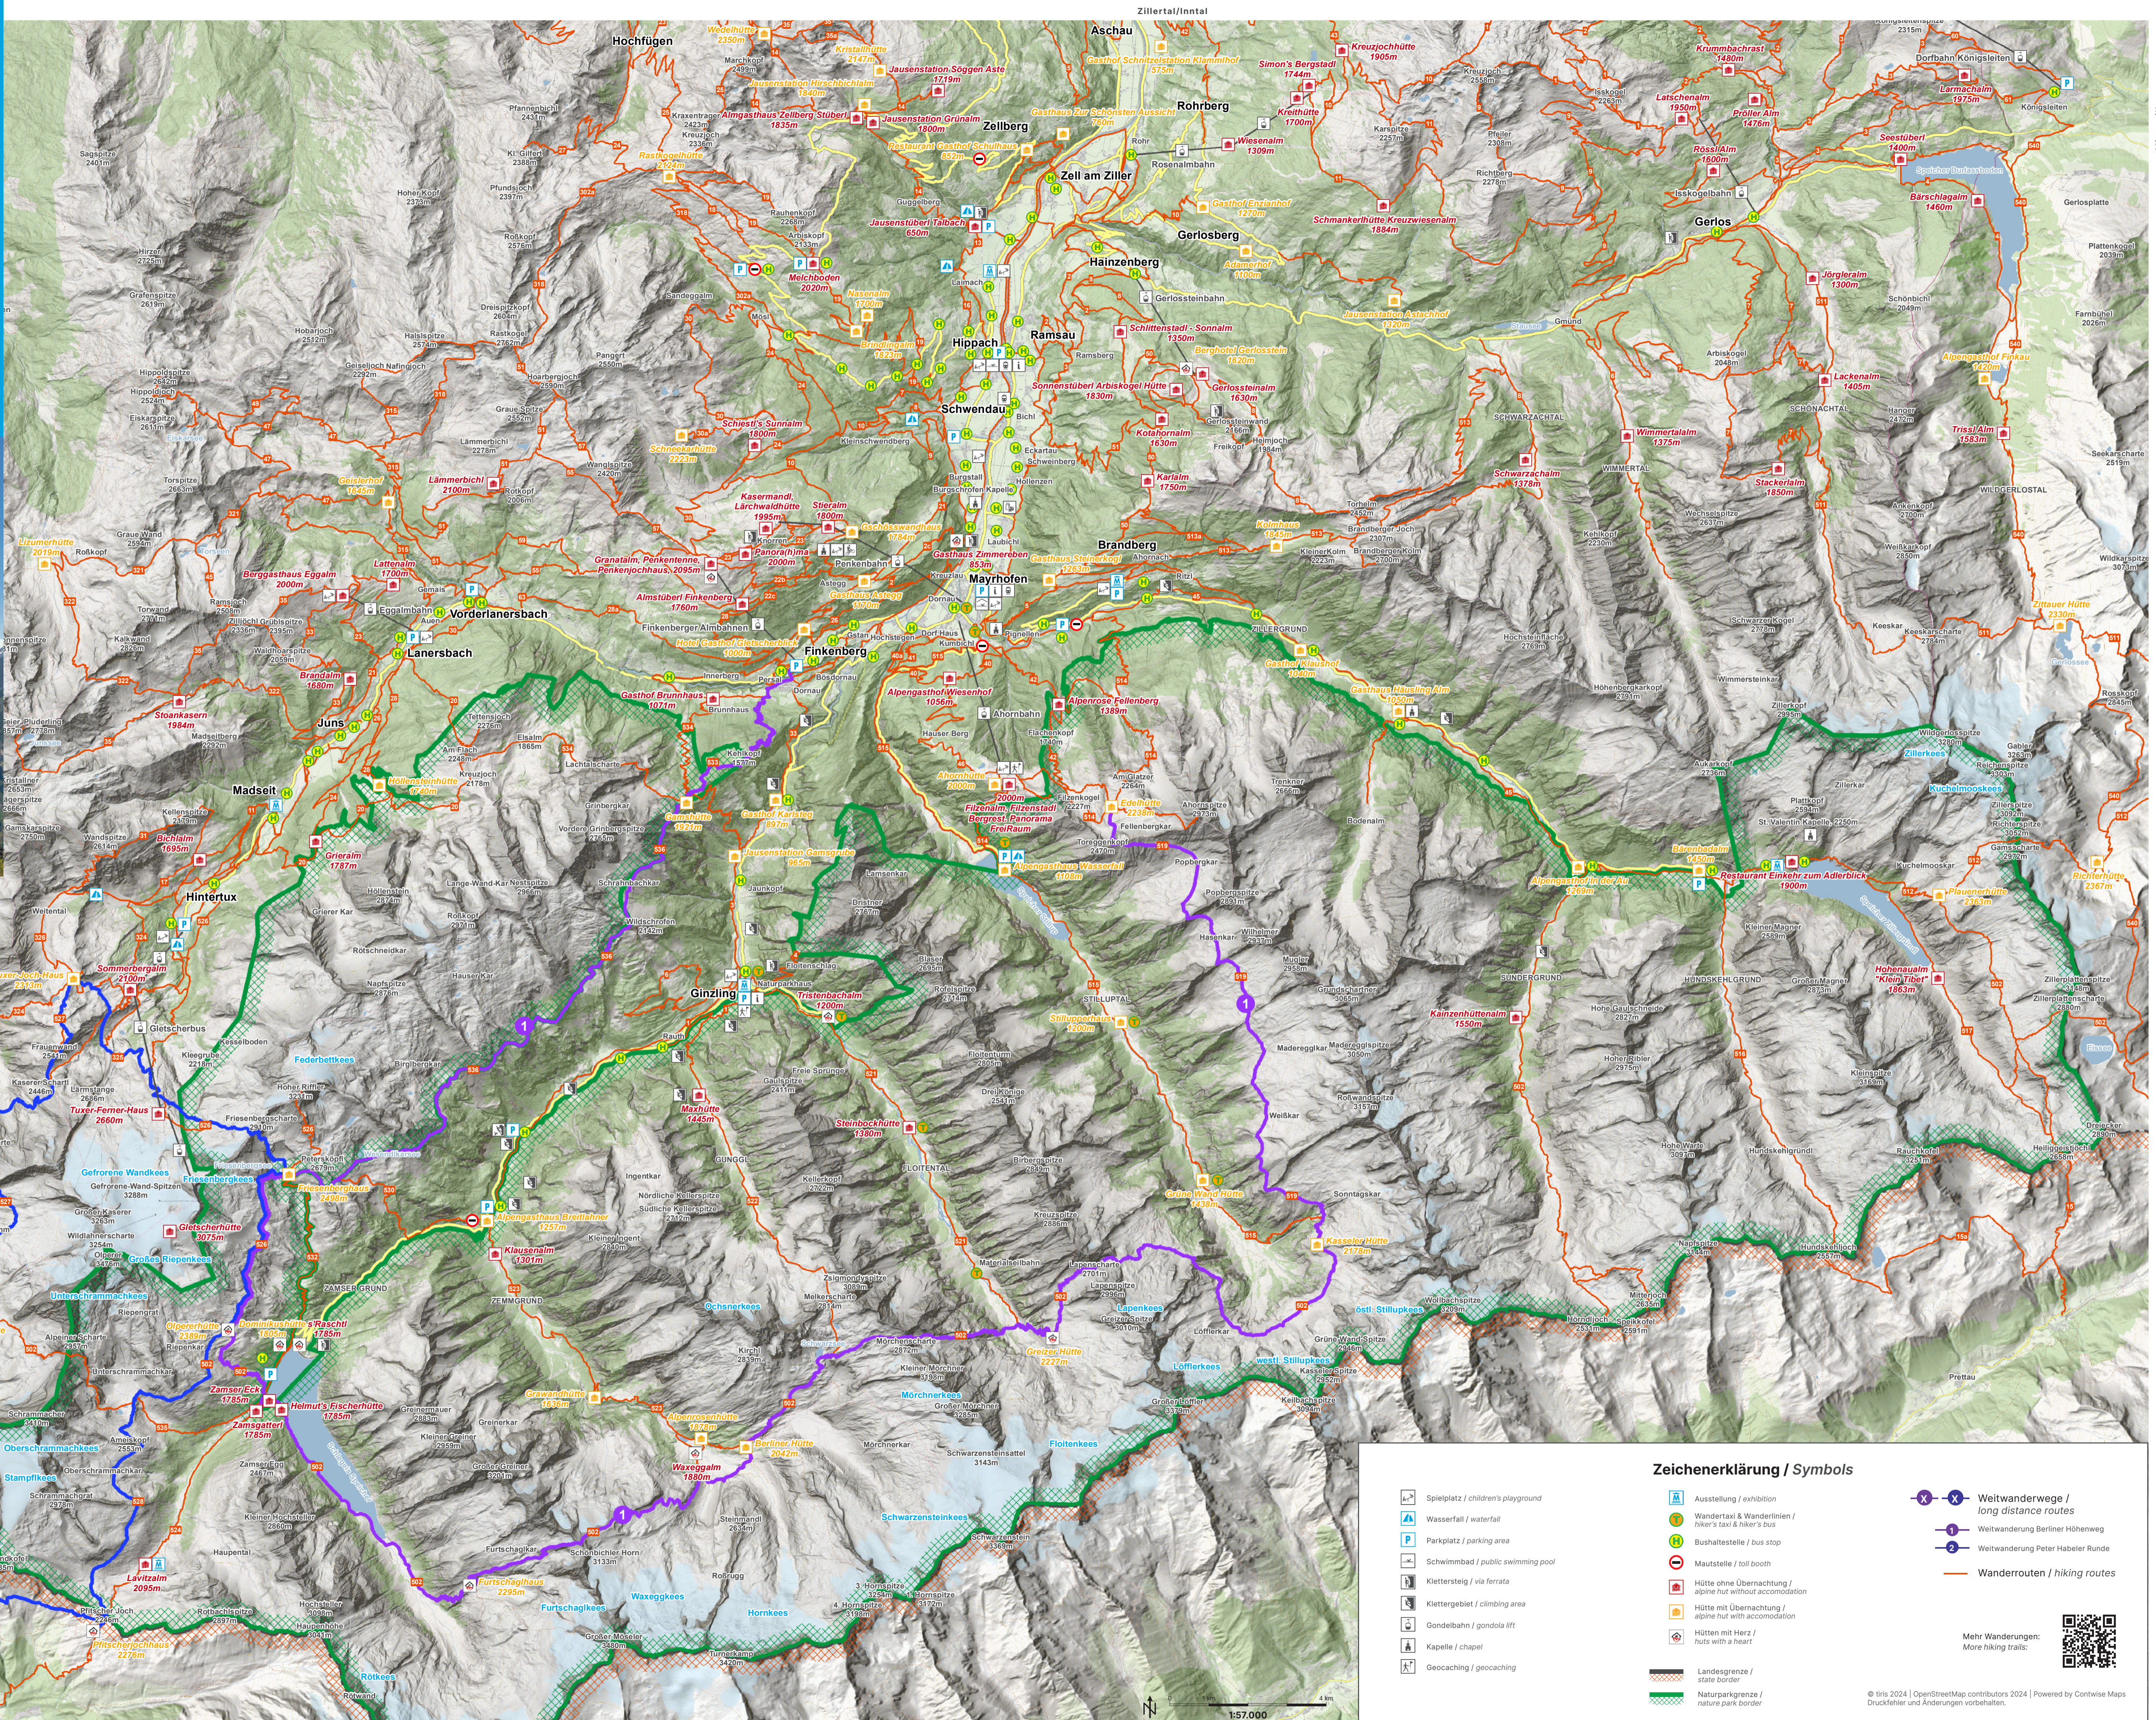

# FERIENREGION MAYRHOFEN-HIPPACH

ITALIEN

Heiliggeist Jöchel 2.658 m

Rauchkofel 3.251 m

Hundskehjoch 2.557 m

Großer Löffler 3.378 m

Schwarzenstein 3.369 m

Berliner Spitze 3.254 m

- MOUNTOPOLIS AHORN**
- AdlerBühne & FalknerOase Eagle's Stage & FalknerOase
  - AhornSee & AhornBachl Lake Ahornsee & Ahornbachl Stream
  - AlbertAdler SpielWelt by Ravensburger AlbertAdler Playworld by Ravensburger

- BRANDBERG 1.082 m**

- MAYRHOFEN 633 m**

- MOUNTOPOLIS PENKEN**
- FunSportStation FunSportStation
  - Klettersteige am Knorren Via Ferratas at the Knorren
  - Musikinsel Musikinsel
  - Virginia's Baumhaus & LärchwaldBachl Virginia's Tree House & LärchwaldBachl Stream

### Zeichenerklärung / Symbols

	Spielplatz / children's playground		Ausstellung / exhibition		Weitwanderwege / long distance routes
	Wasserfall / waterfall		Wandertaxi & Wanderlinien / hiker's taxi & hiker's bus		Weitwanderung Berliner Hohenweg
	Parkplatz / parking area		Bushaltestelle / bus stop		Weitwanderung Peter Habeler Runde
	Schwimmbad / public swimming pool		Mautstelle / toll booth		Wanderrouten / hiking routes
	Klettersteig / via ferrata		Hütte ohne Übernachtung / alpine hut without accommodation		
	Klettergebiet / climbing area		Hütte mit Übernachtung / alpine hut with accommodation		
	Gondelbahn / gondola lift		Hütten mit Herz / huts with a heart		
	Kapelle / chapel				
	Geocaching / geocaching				
	Landesgrenze / state border				
	Naturparkgrenze / nature park border				